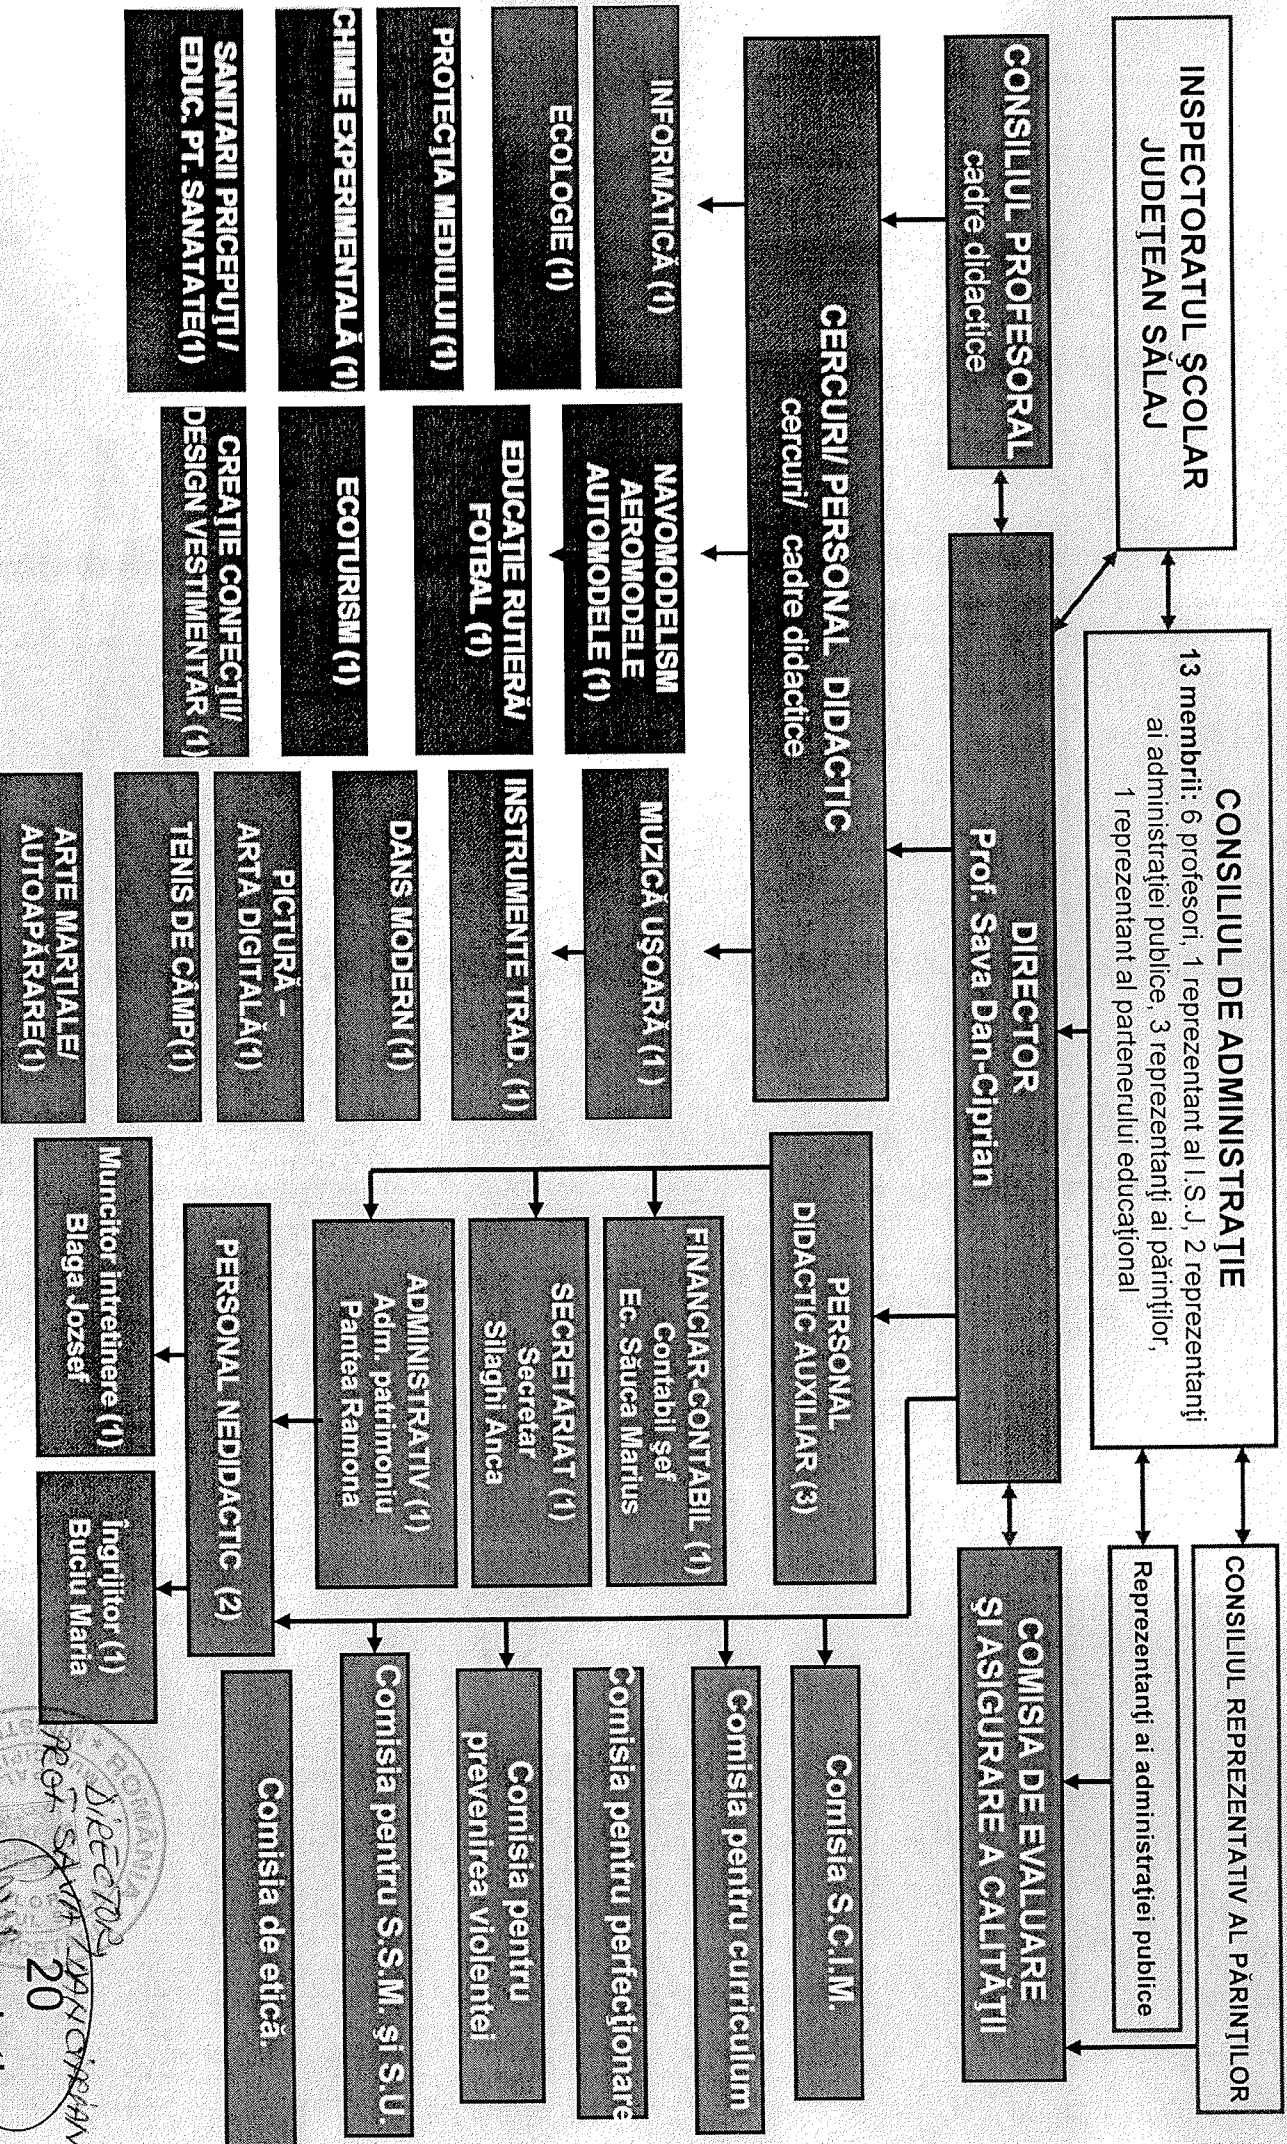

Organigrama PALATUL COPILOR ZALĂU

DIRECTOR
Prof. SAVA DAN-CIPRIAN
20
angajați