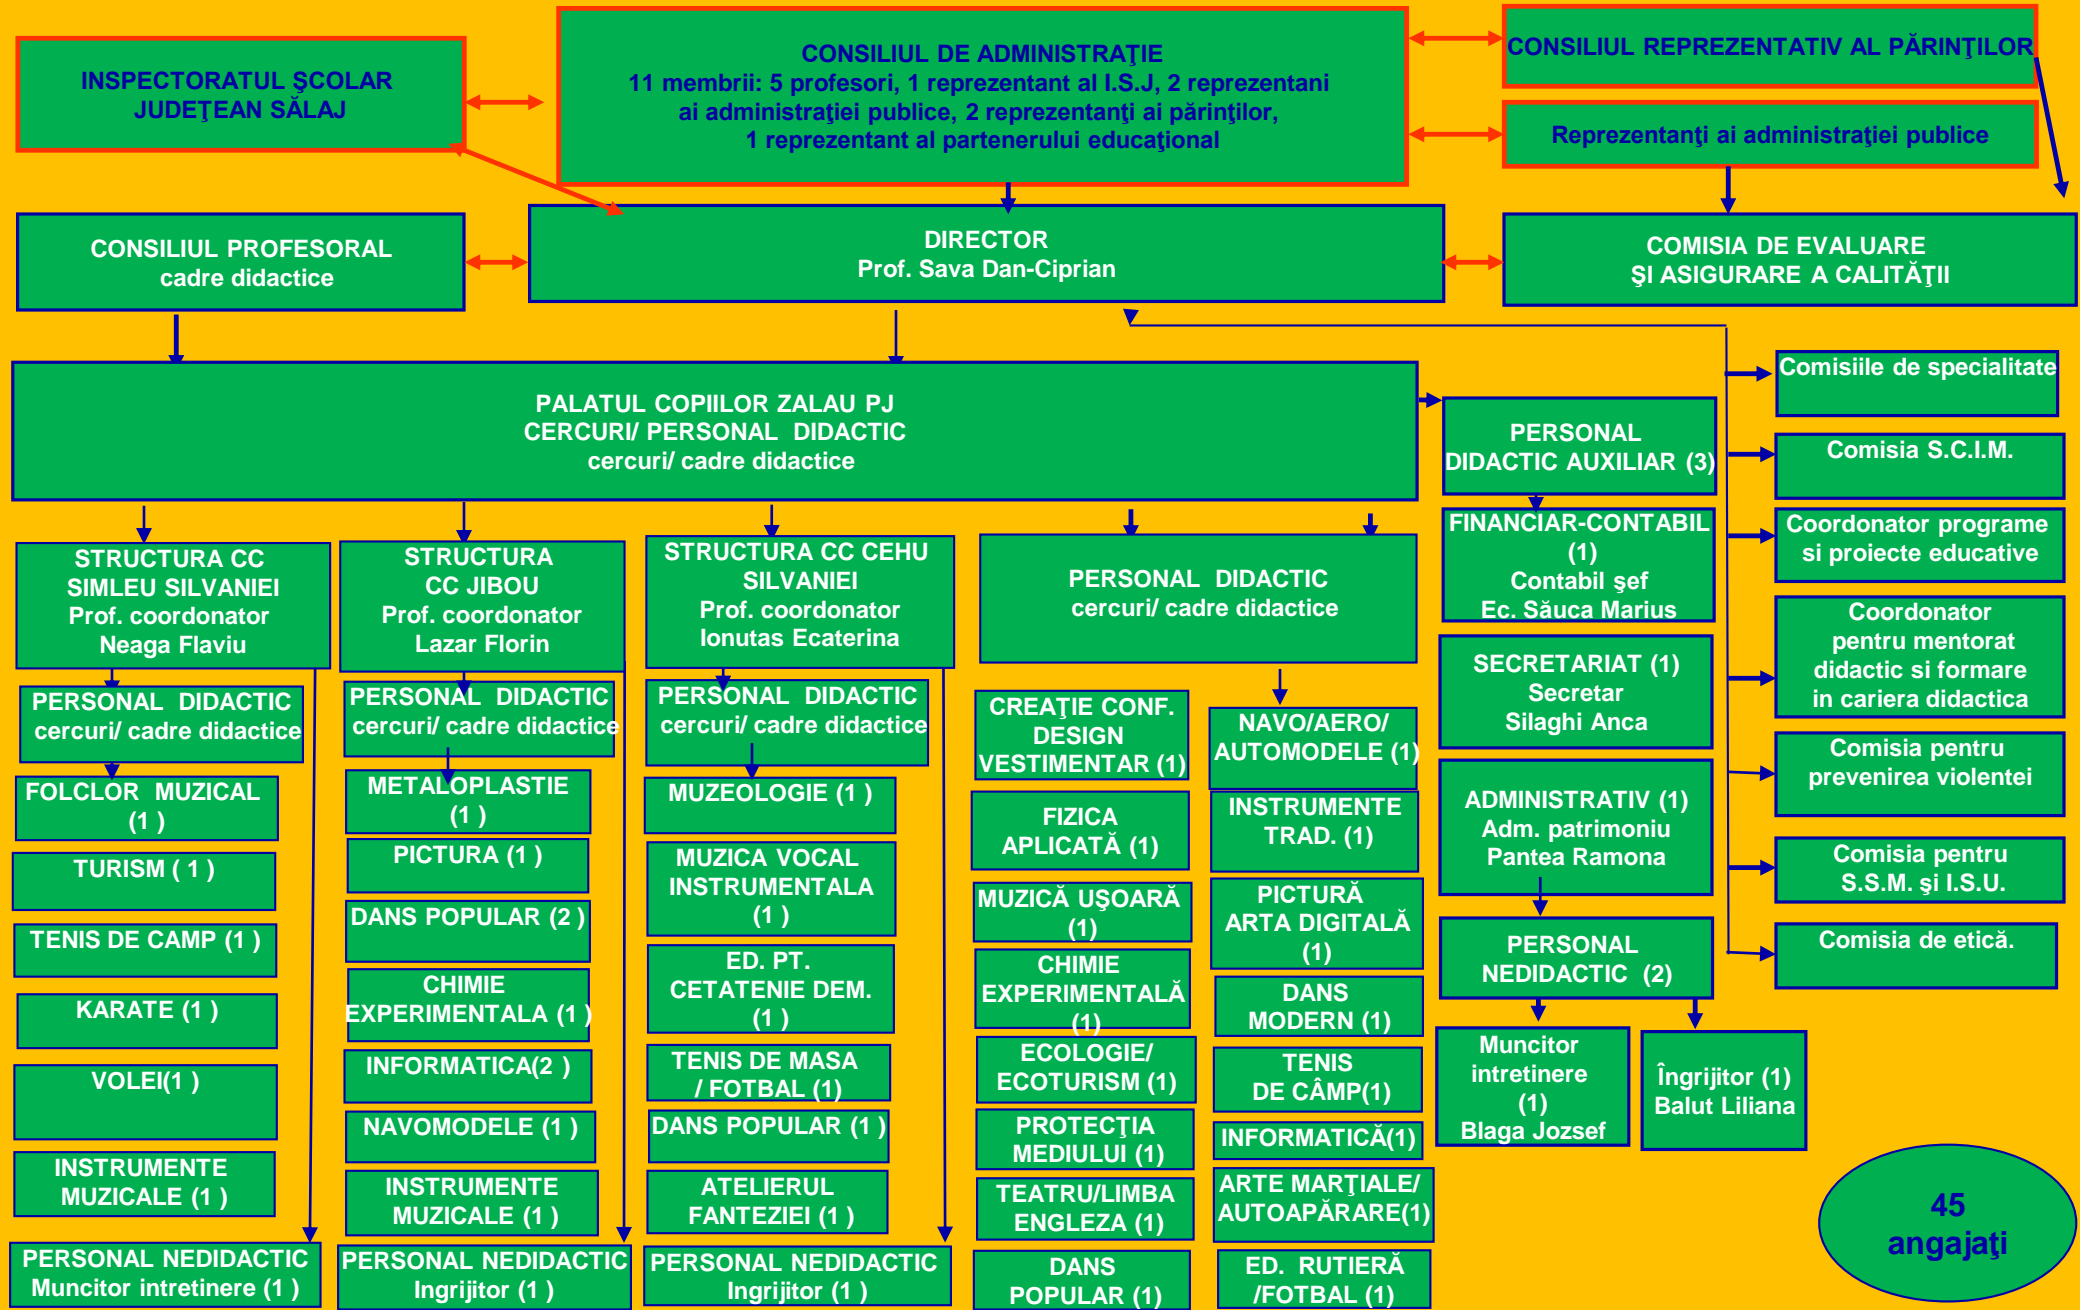

Organigrama PALATUL COPILOR ZALĂU

45 angajați